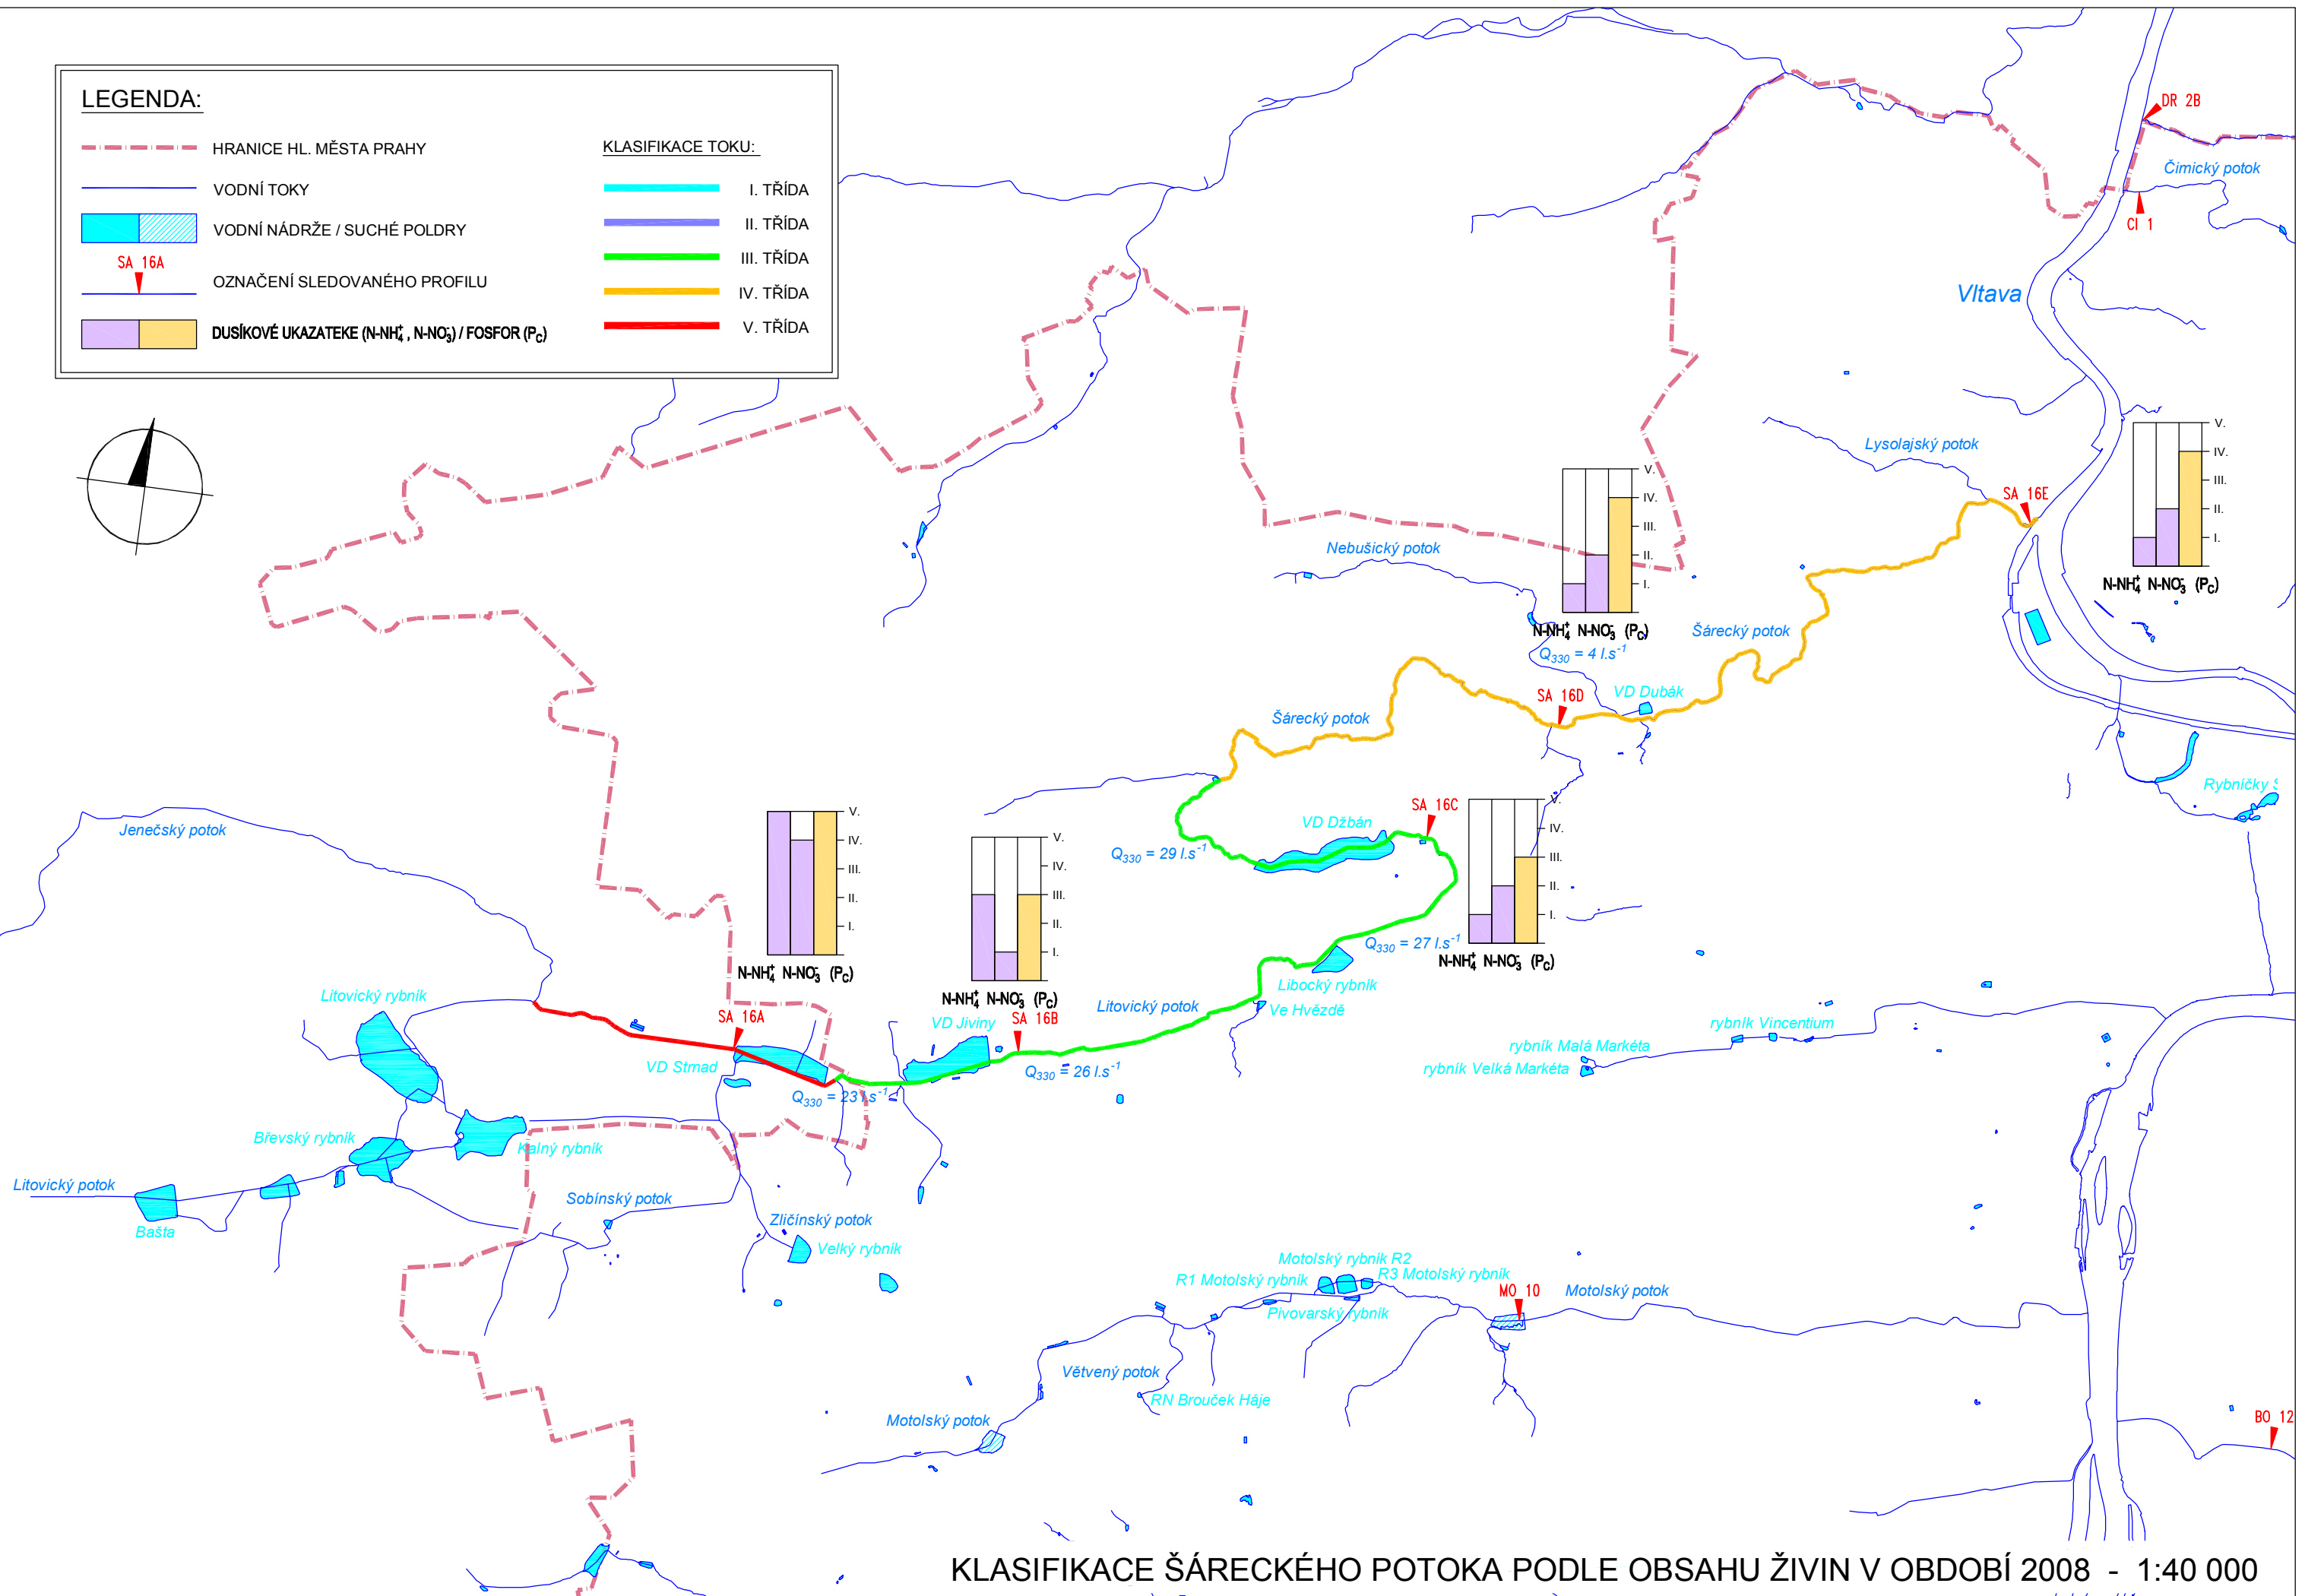

LEGENDA:

--- HRANICE HL. MĚSTA PRAHY

— VODNÍ TOKY

▨ VODNÍ NÁDRŽE / SUCHÉ POLDRY

SA 16A
▼ OZNAČENÍ SLEDOVANÉHO PROFILU

▨ DUSÍKOVÉ UKAZATELE (N-NH₄⁺, N-NO₃⁻) / FOSFOR (P_C)

KLASIFIKACE TOKU:

— I. TŘÍDA

— II. TŘÍDA

— III. TŘÍDA

— IV. TŘÍDA

— V. TŘÍDA

KLASIFIKACE ŠÁRECKÉHO POTOKA PODLE OBSAHU ŽIVIN V OBDOBÍ 2008 - 1:40 000