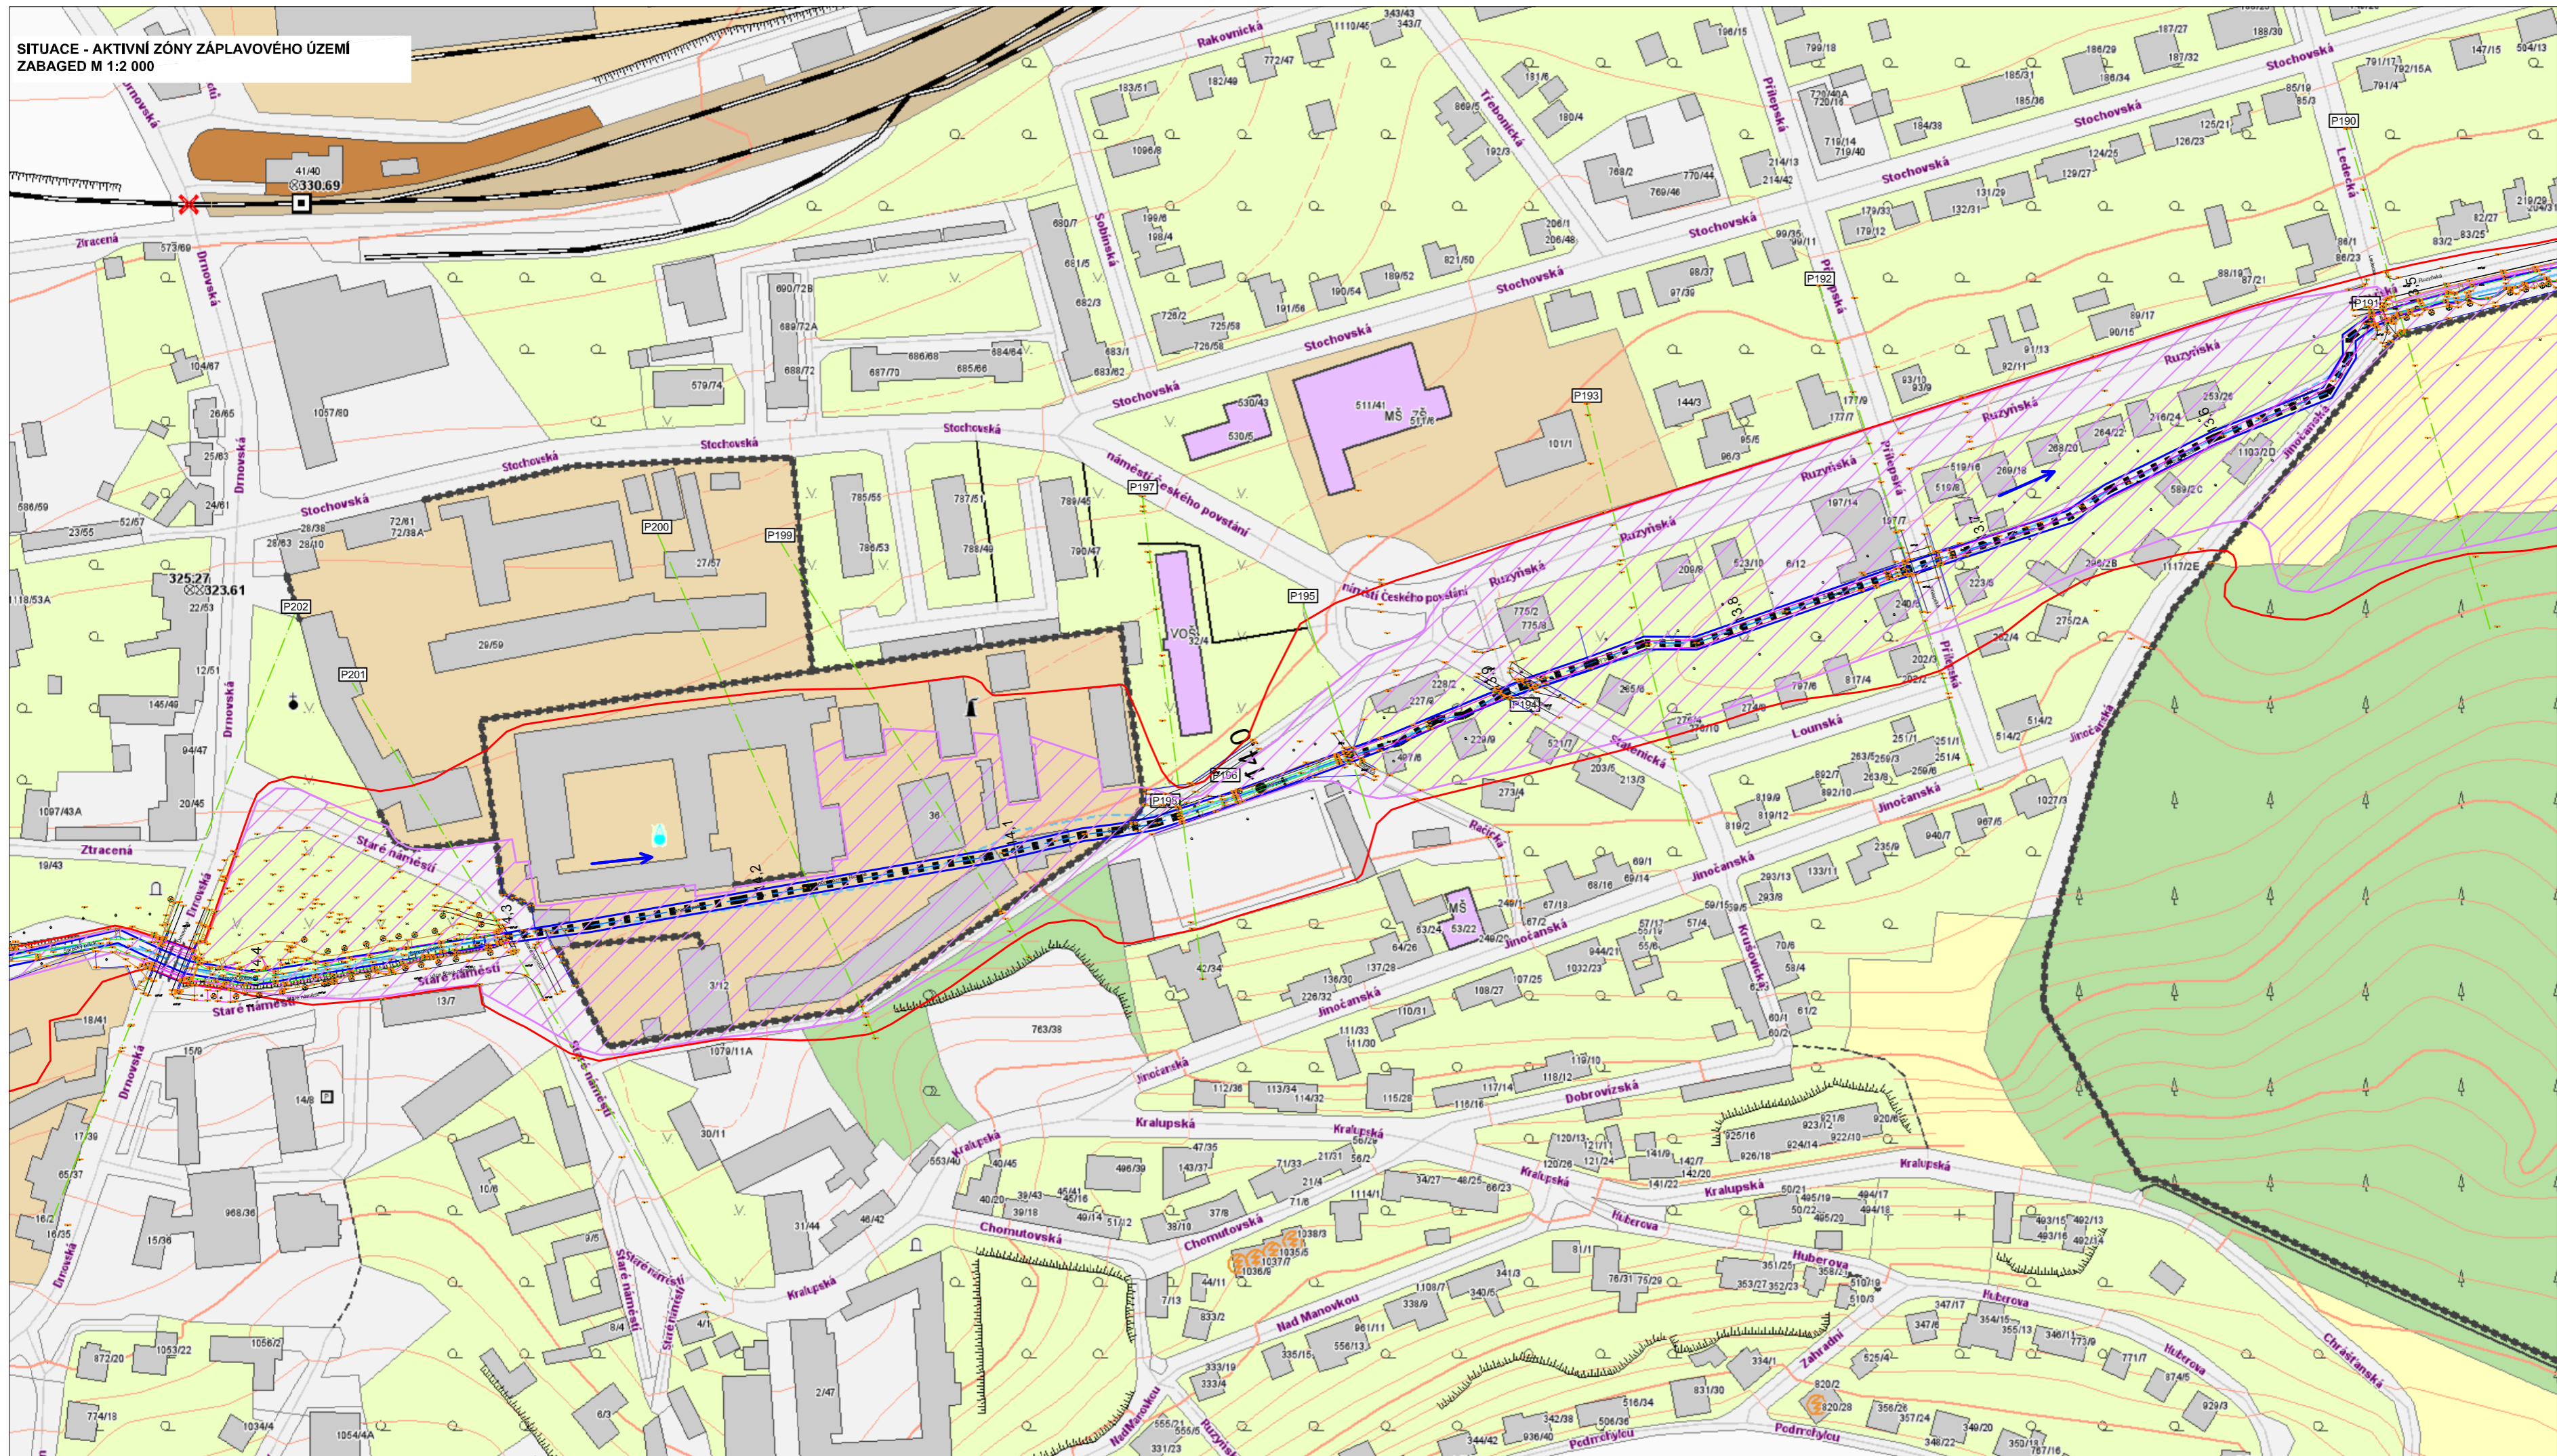

SITUACE - AKTIVNÍ ZÓNY ZÁPLAVOVÉHO ÚZEMÍ
ZABAGED M 1:2 000

- LEGENDA:
- Q₁₀₀
 - AZZÚ
 - PROFIL P198
 - ZATRUBNĚNÍ