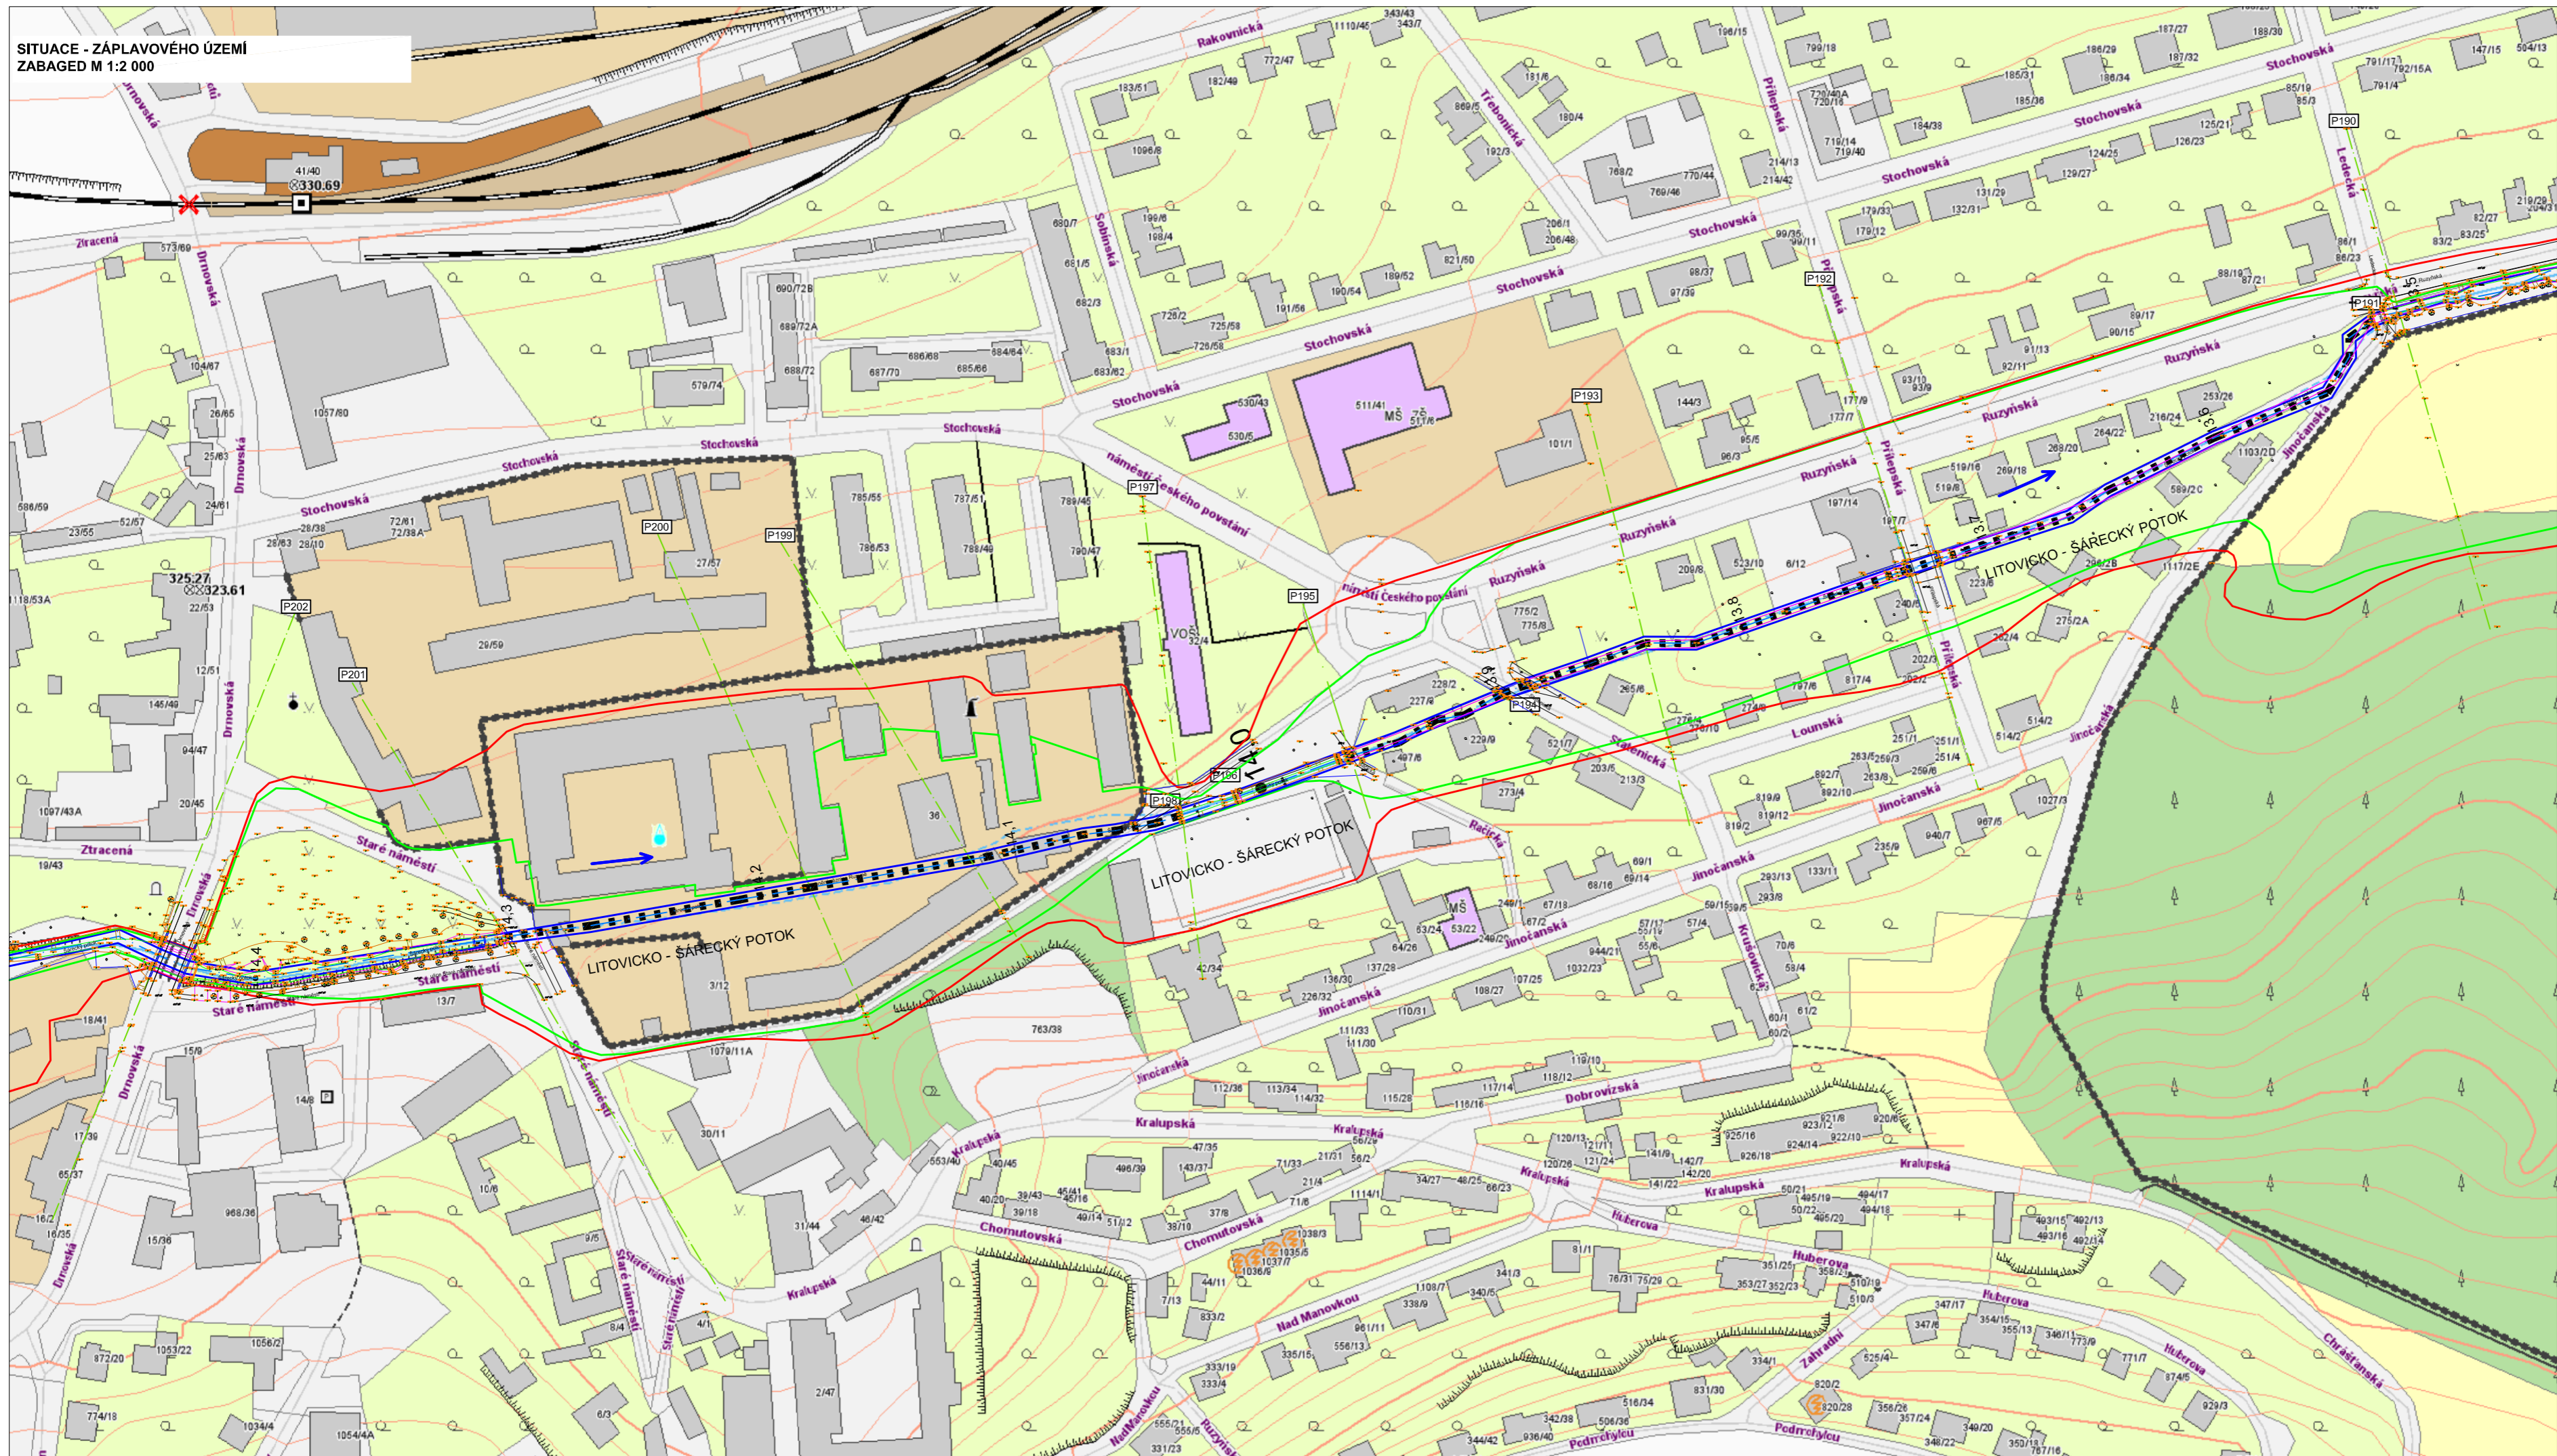

SITUACE - ZÁPLAVOVÉHO ÚZEMÍ
ZABAGED M 1:2 000

- LEGENDA:
- Q₁₀₀ —
 - Q₅₀ —
 - Q₁ —
 - PROFIL P198 - - -
 - ZATRUBNĚNÍ ■ ■ ■