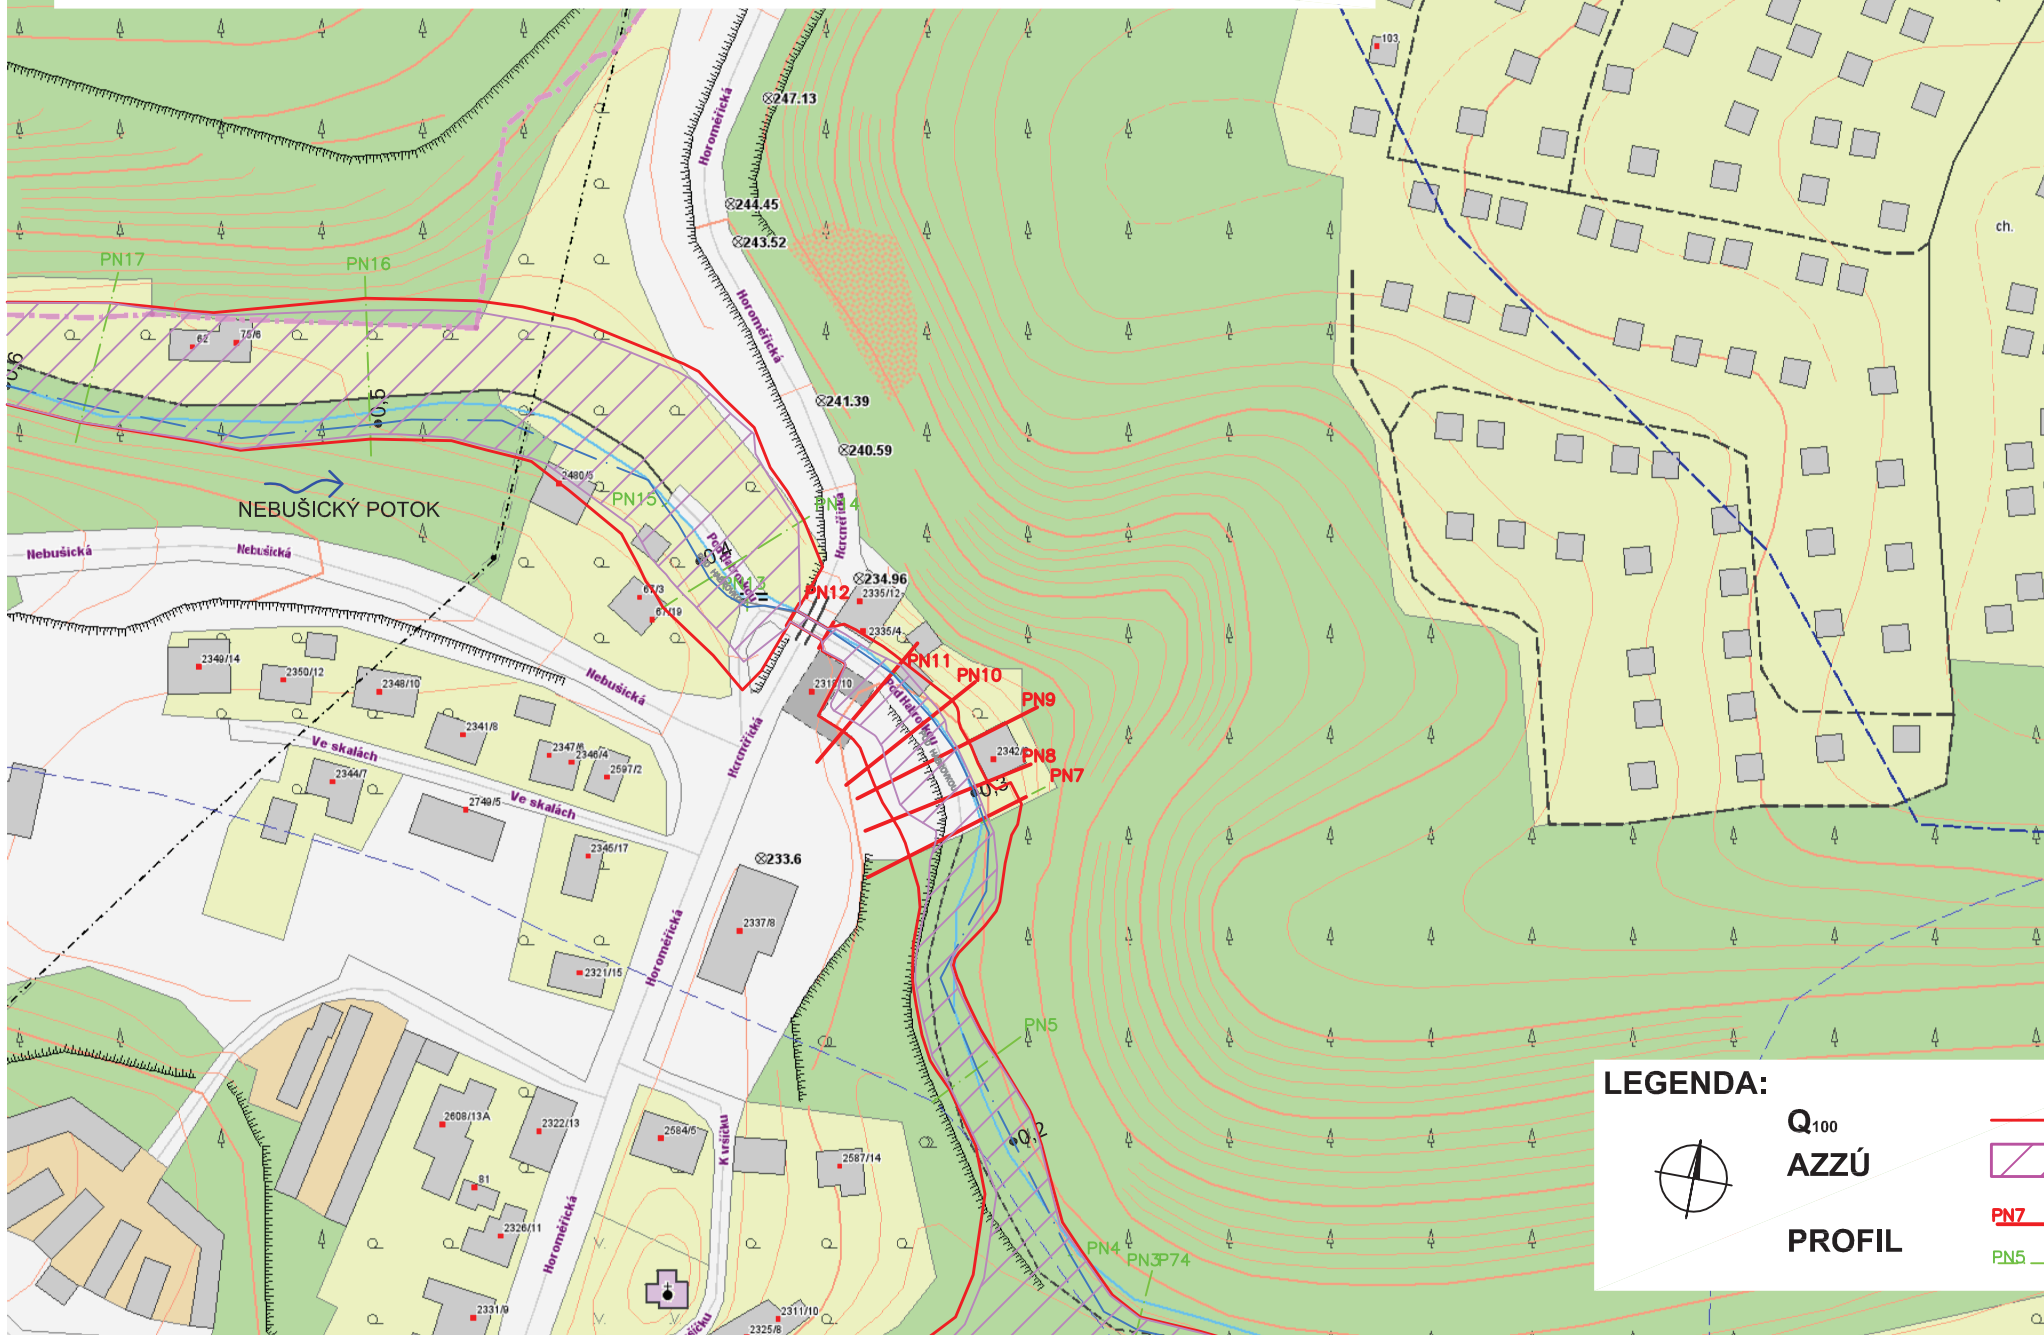

SITUACE - AKTIVNÍ ZÓNY ZÁPLAVOVÉHO ÚZEMÍ ZABAGED M 1:2000

LEGENDA:

-  Q₁₀₀
-  AZZÚ
-  PN7
-  PN5
-  PN7
-  PN5