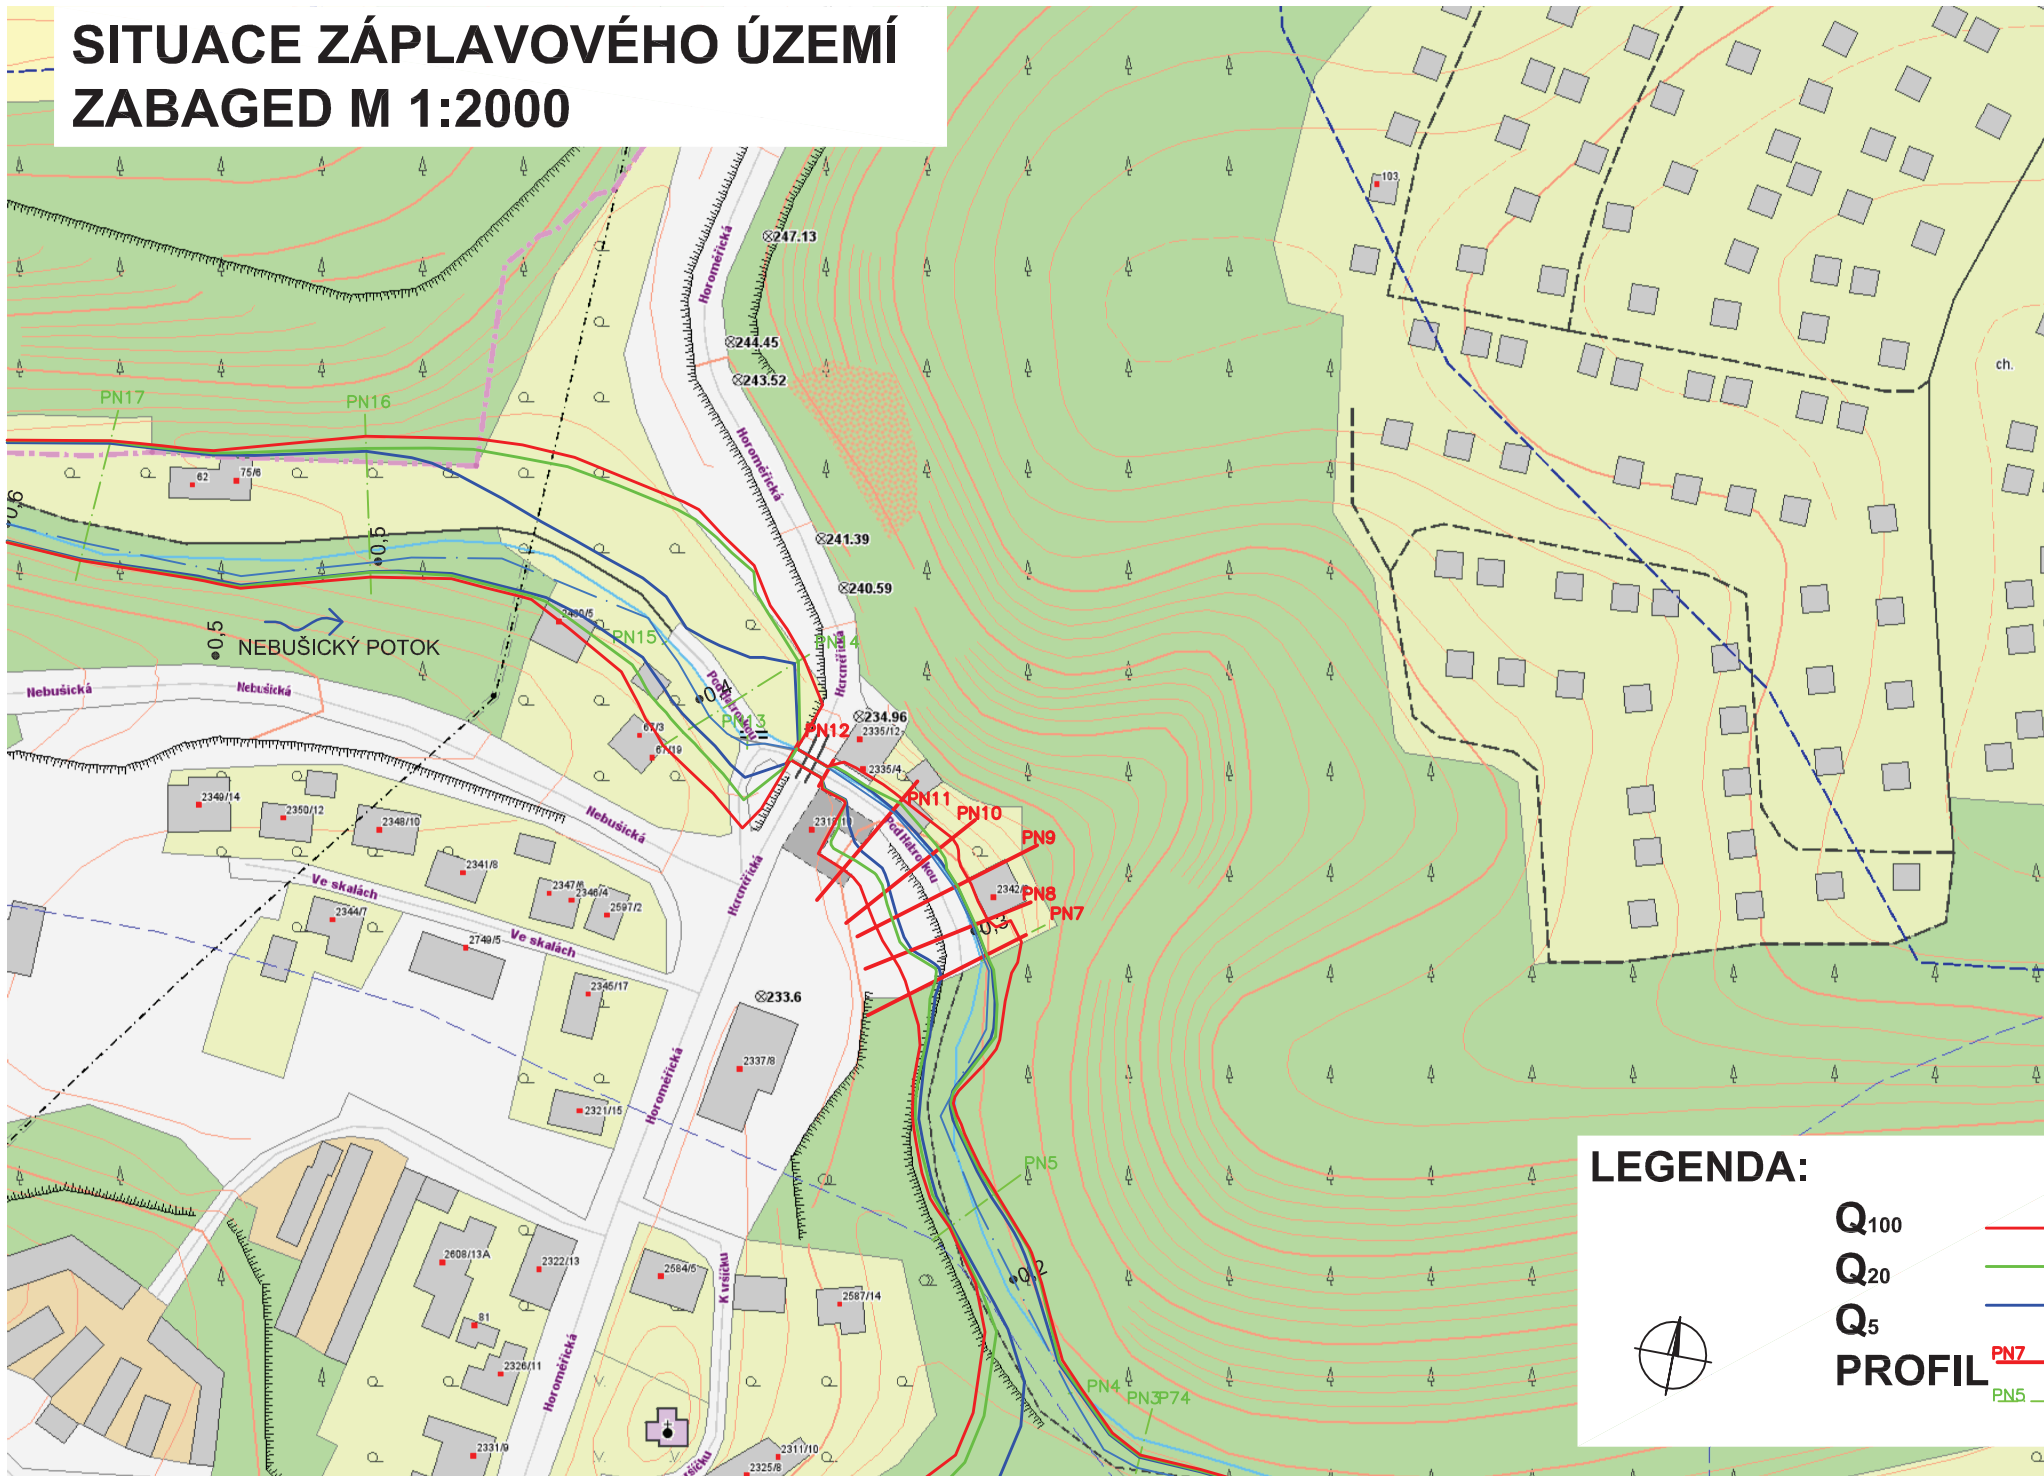

SITUACE ZÁPLAVOVÉHO ÚZEMÍ ZABAGED M 1:2000

LEGENDA:

- Q₁₀₀ —
- Q₂₀ —
- Q₅ —
- PROFIL PN7 —
- PN5 —