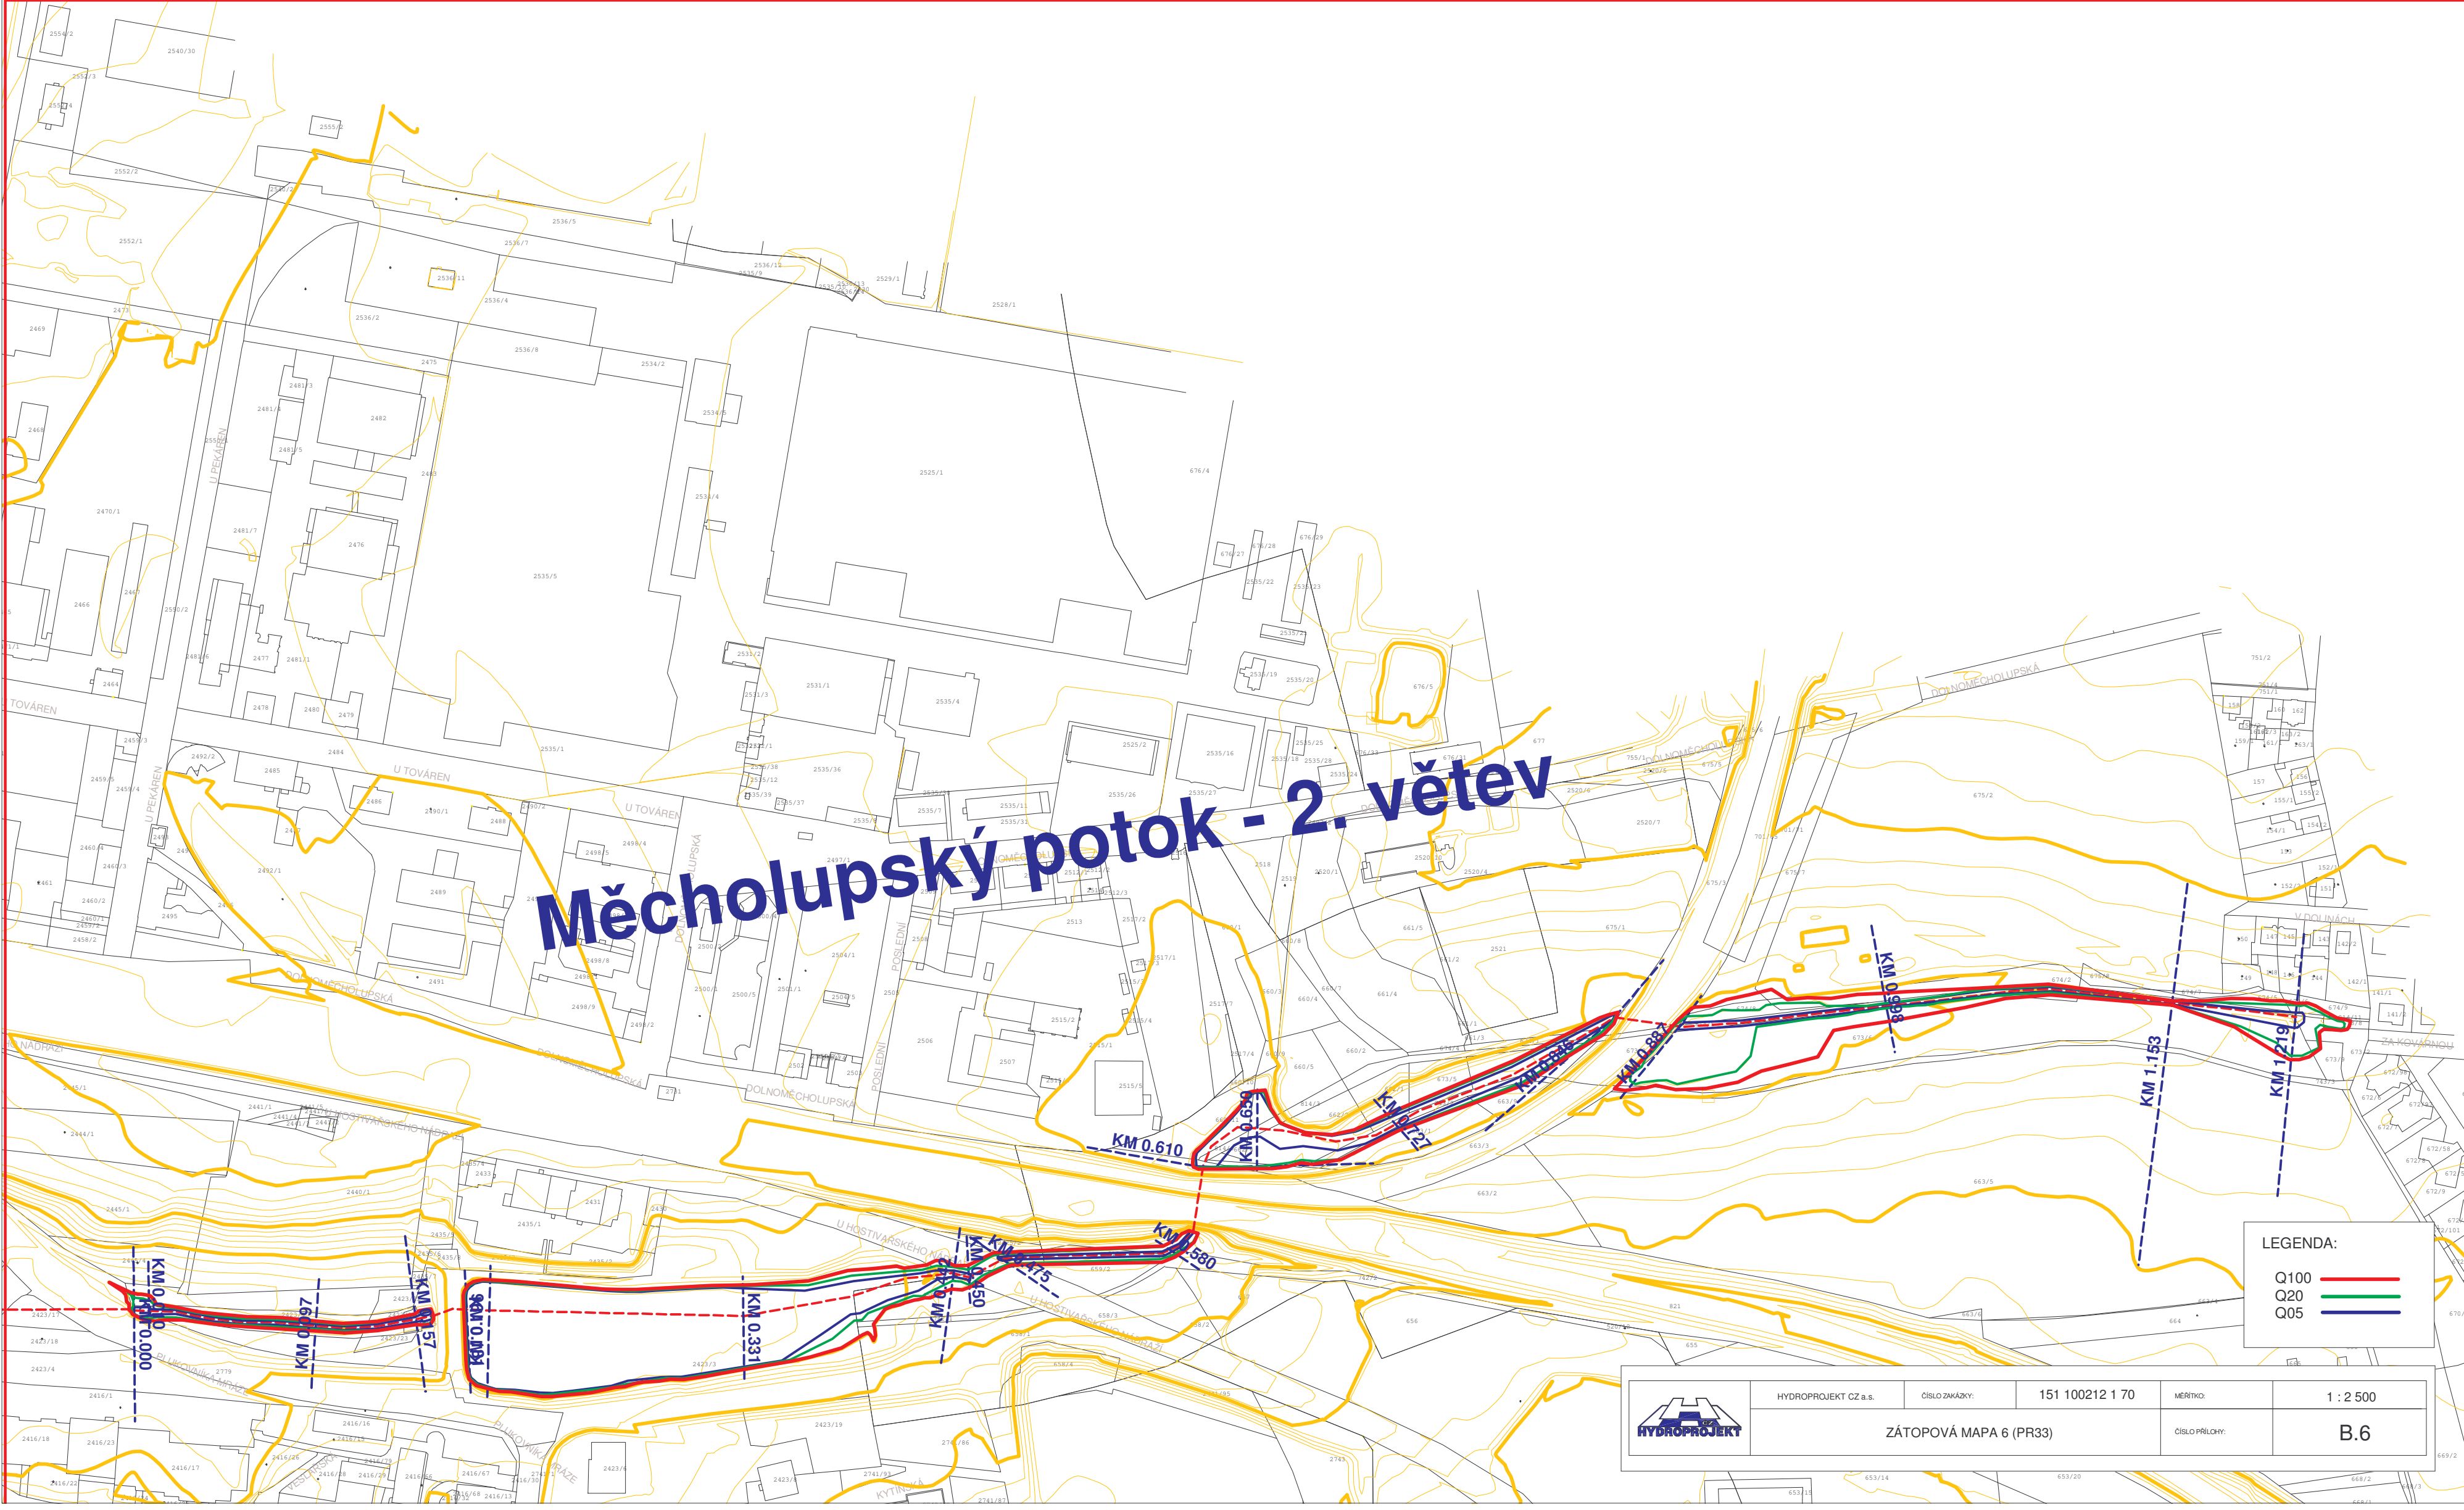

Měcholupský potok - 2. větev

LEGENDA:

Q100	—
Q20	—
Q05	—

	HYDROPROJEKT CZ a.s.	ČÍSLO ZÁKAZY:	151 100212 1 70	MĚŘÍTKO:	1 : 2 500
ZÁTOPOVÁ MAPA 6 (PR33)				ČÍSLO PŘÍLOHY:	B.6