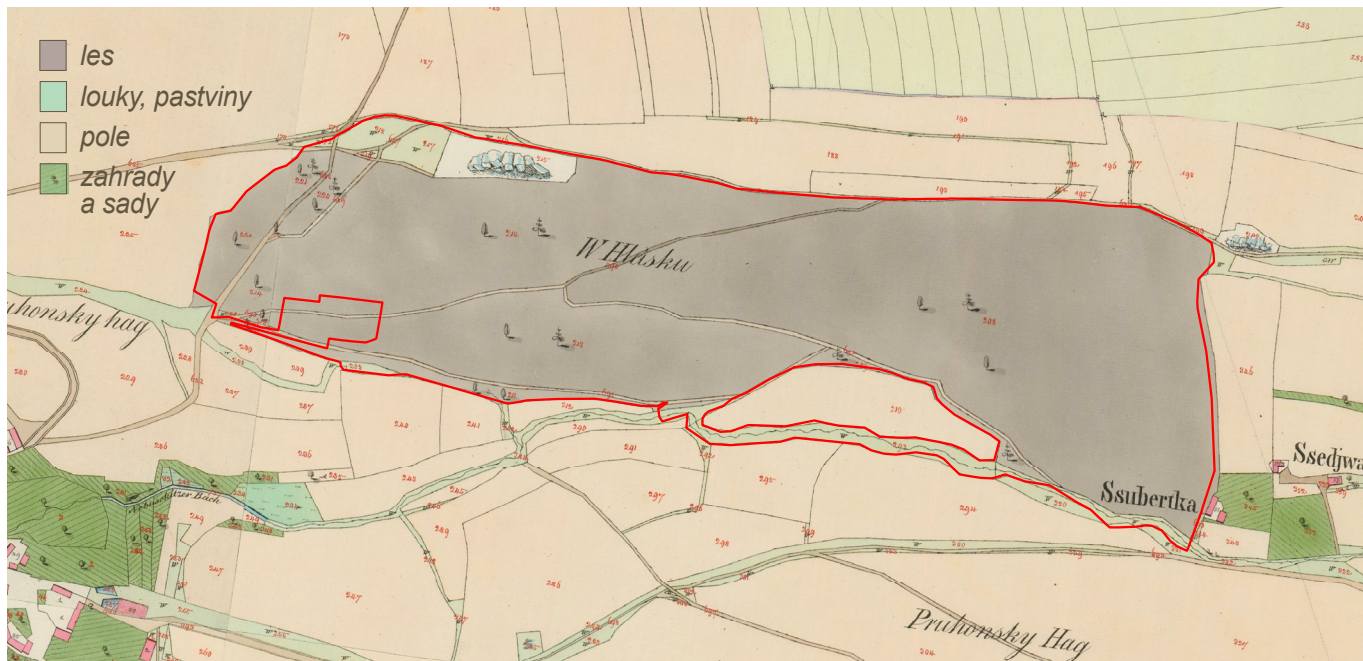

ÚZEMÍ LESA HLÁSEK NA MAPĚ STABILNÍHO KATASTRU Z ROKU 1840

Červeně je vyznačena hranice současného lesa v majetku hl. m. Prahy, šedivá plocha označuje, kde se nacházel les v roce 1840.