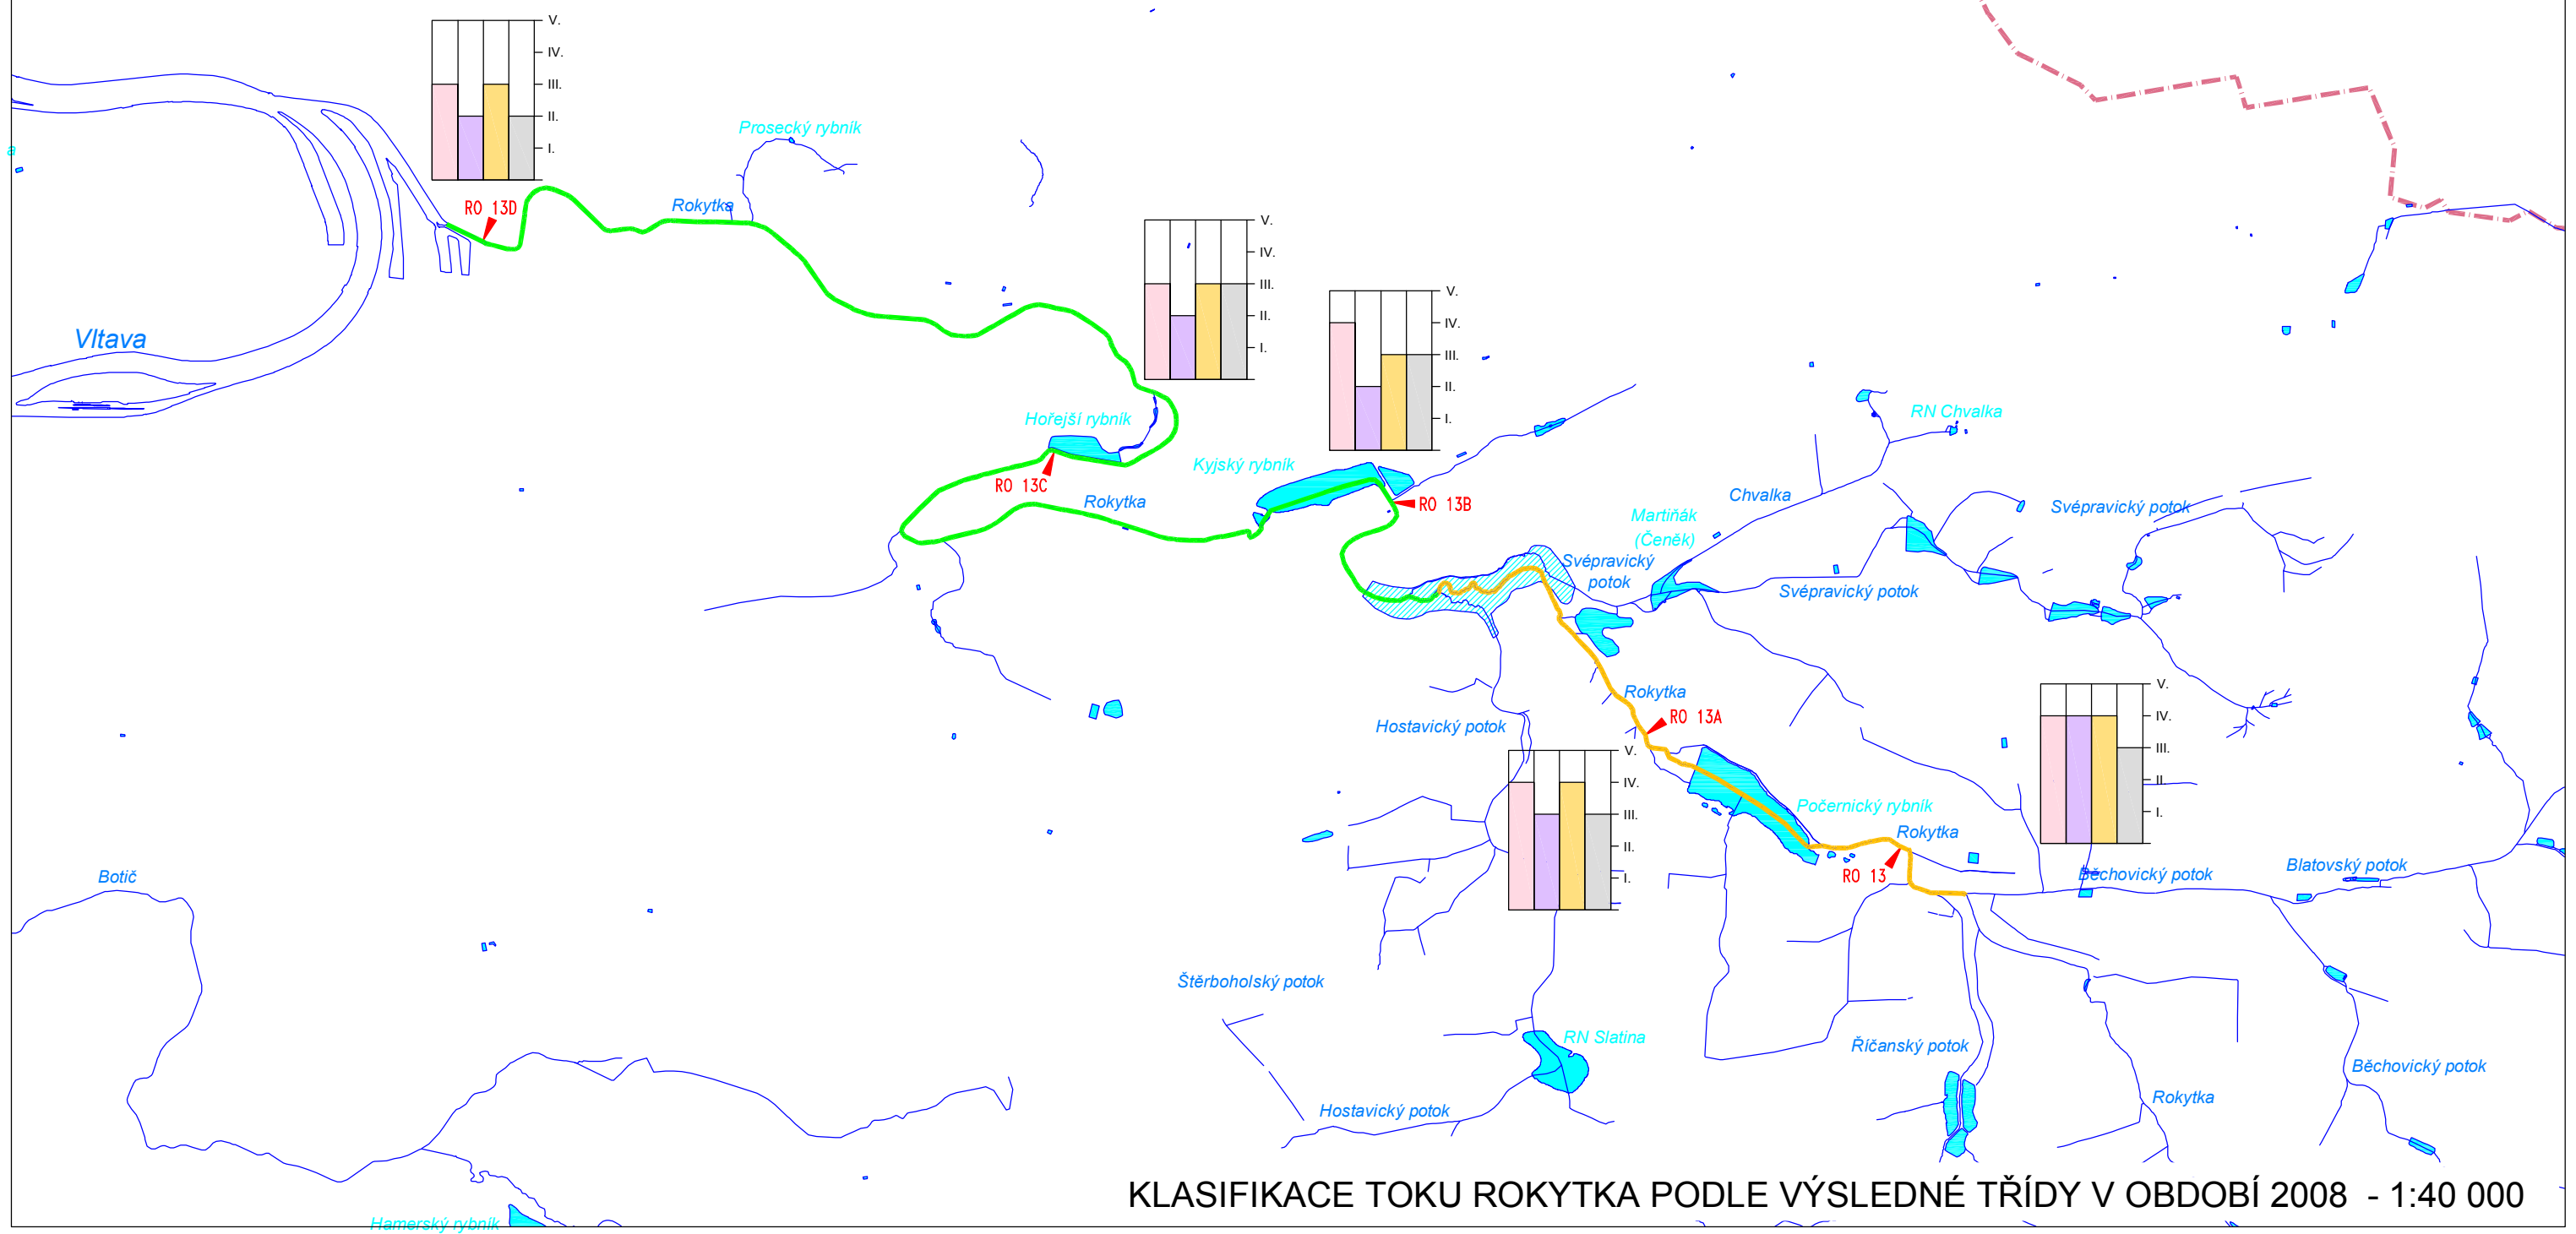

**LEGENDA:**

--- HRANICE HL. MĚSTA PRAHY

— VODNÍ TOKY

▨ VODNÍ NÁDRŽE / SUCHÉ POLDRY

SA 16A  
▼ OZNAČENÍ SLEDOVANÉHO PROFILU

■ KYSLÍKOVÉ UKAZATELE (O<sub>2</sub>, BSK<sub>5</sub>, CHSK<sub>Cr</sub>)

■ DUSÍKOVÉ UKAZATELE (N-NH<sub>4</sub><sup>+</sup>, N-NO<sub>3</sub><sup>-</sup>) / FOSFOR (P<sub>C</sub>)

■ NEROZPUŠTĚNÉ LÁTKY (NL)

**KLASIFIKACE TOKU:**

— I. TŘÍDA

— II. TŘÍDA

— III. TŘÍDA

— IV. TŘÍDA

— V. TŘÍDA

KLASIFIKACE TOKU ROKYTKA PODLE VÝSLEDNÉ TŘÍDY V OBDOBÍ 2008 - 1:40 000