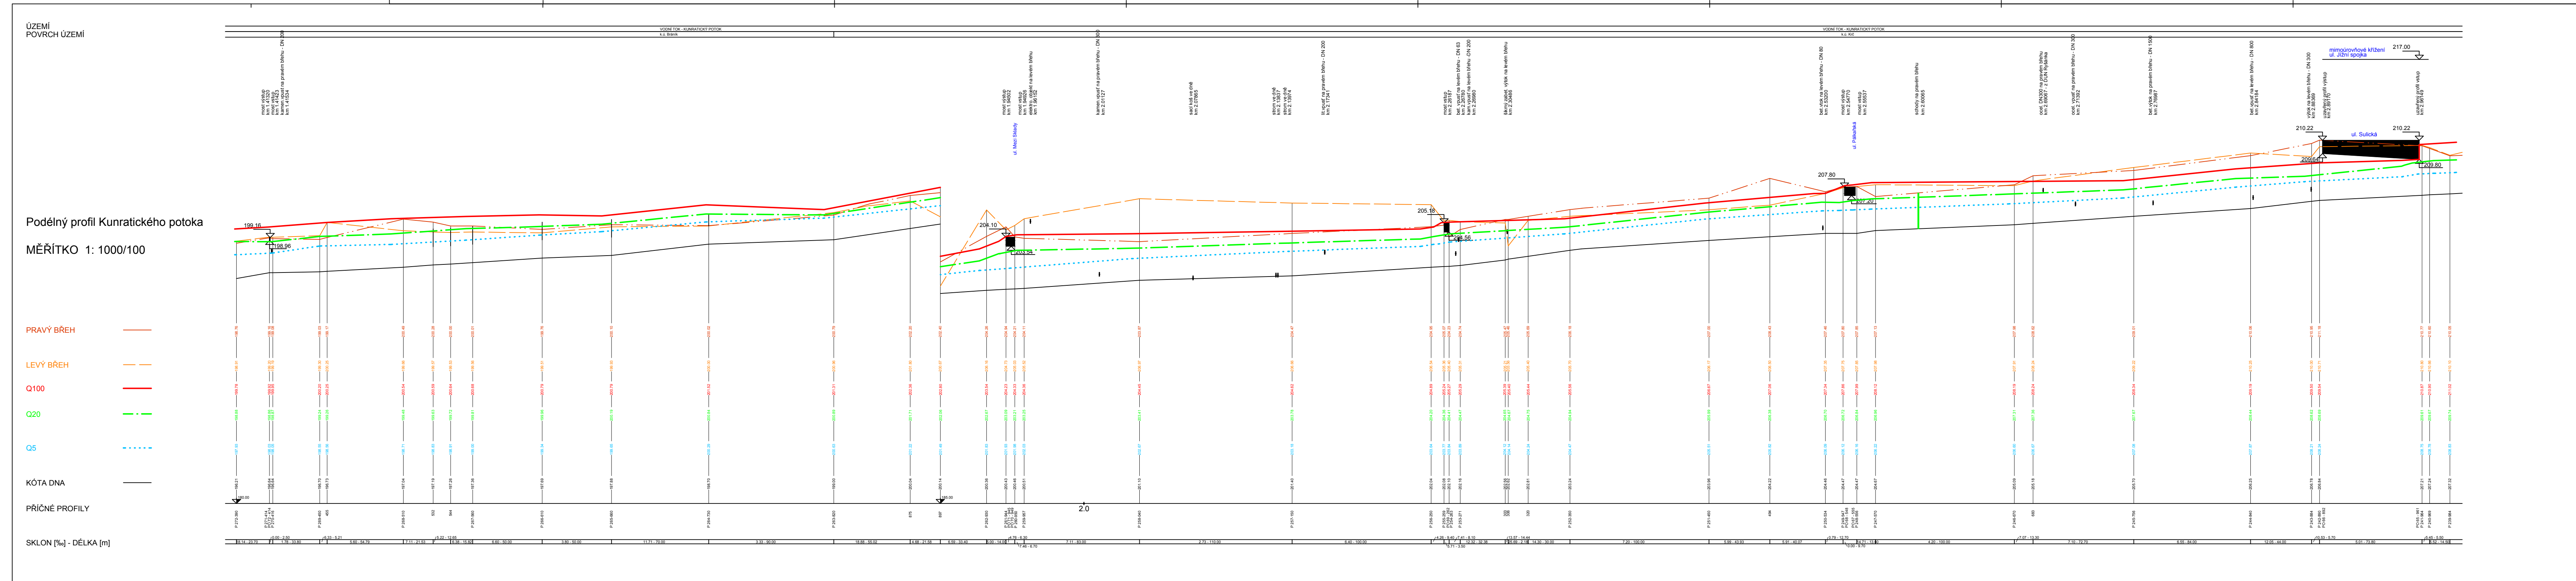

Výkresový systém: SPP

d plus 20

Interakční generace Kunratického potoka a jeho přítoků

Objekt	Podélný profil	Podélný profil	Podélný profil
Podoba	3.1.1	3.1.1	3.1.1

Výkresový systém: SPP

d plus 20

Interakční generace Kunratického potoka a jeho přítoků

Objekt	Podélný profil	Podélný profil	Podélný profil
Podoba	3.1.2	3.1.2	3.1.2

Výkresový systém: SPP

d plus 20

Interakční generace Kunratického potoka a jeho přítoků

Objekt	Podélný profil	Podélný profil	Podélný profil
Podoba	3.1.3	3.1.3	3.1.3