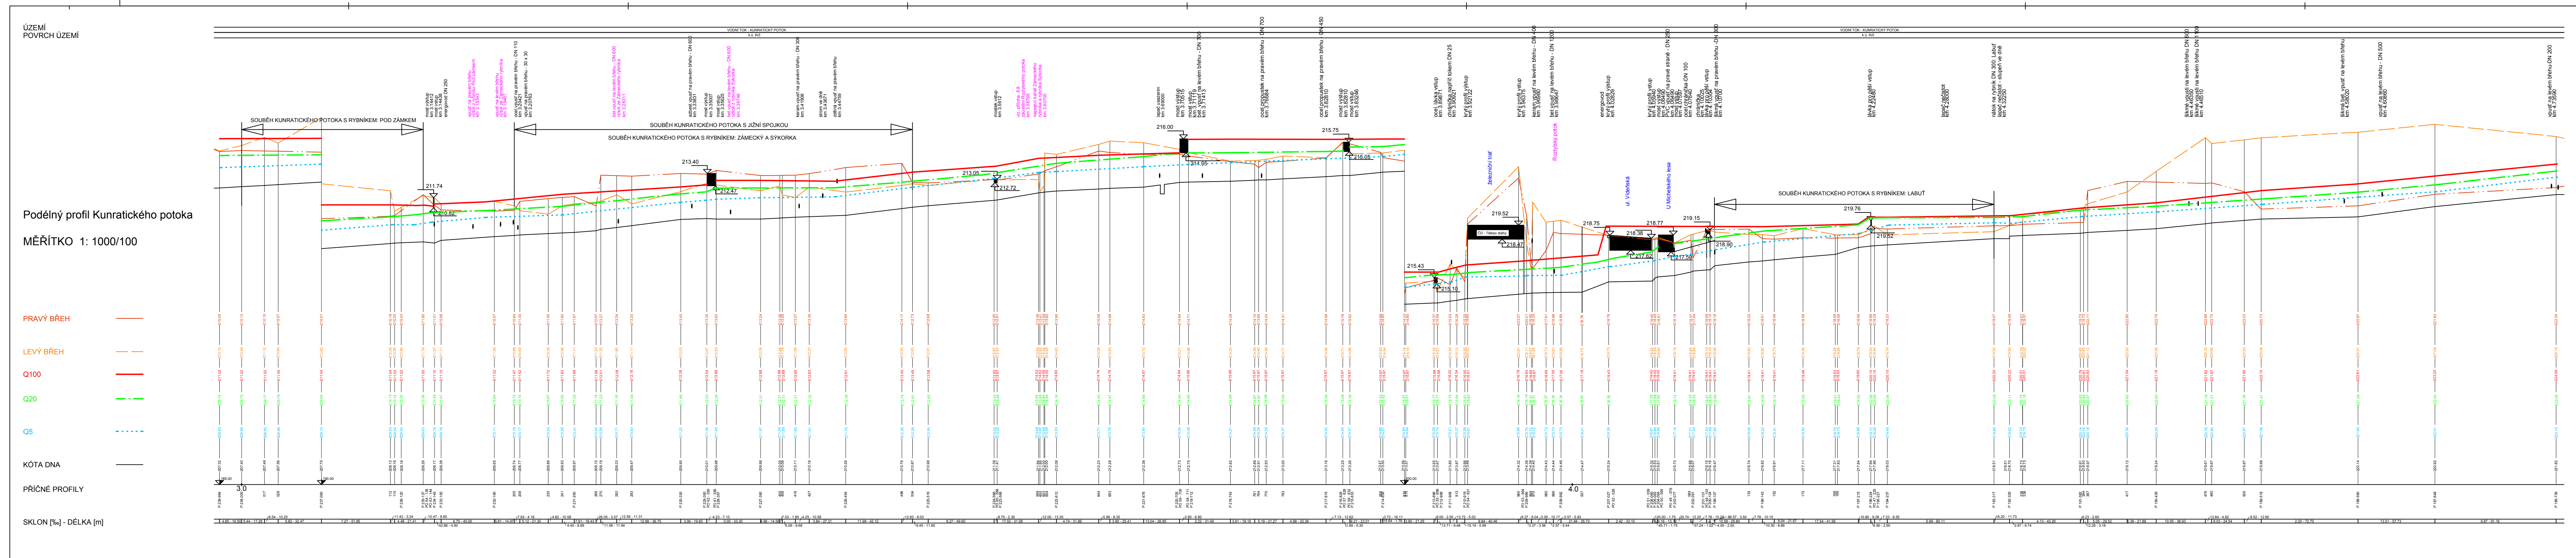

Výkresový systém: SPP

d plus 20

Interakční generace Kunratického potoka a jeho přítoků

Objekt	Podélný profil	Podélný profil	Podélný profil
Podoba	3.1.1	3.1.1	3.1.1

Výkresový systém: SPP

d plus 20

Interakční generace Kunratického potoka a jeho přítoků

Objekt	Podélný profil	Podélný profil	Podélný profil
Podoba	3.1.2	3.1.2	3.1.2

Výkresový systém: SPP

d plus 20

Interakční generace Kunratického potoka a jeho přítoků

Objekt	Podélný profil	Podélný profil	Podélný profil
Podoba	3.1.3	3.1.3	3.1.3