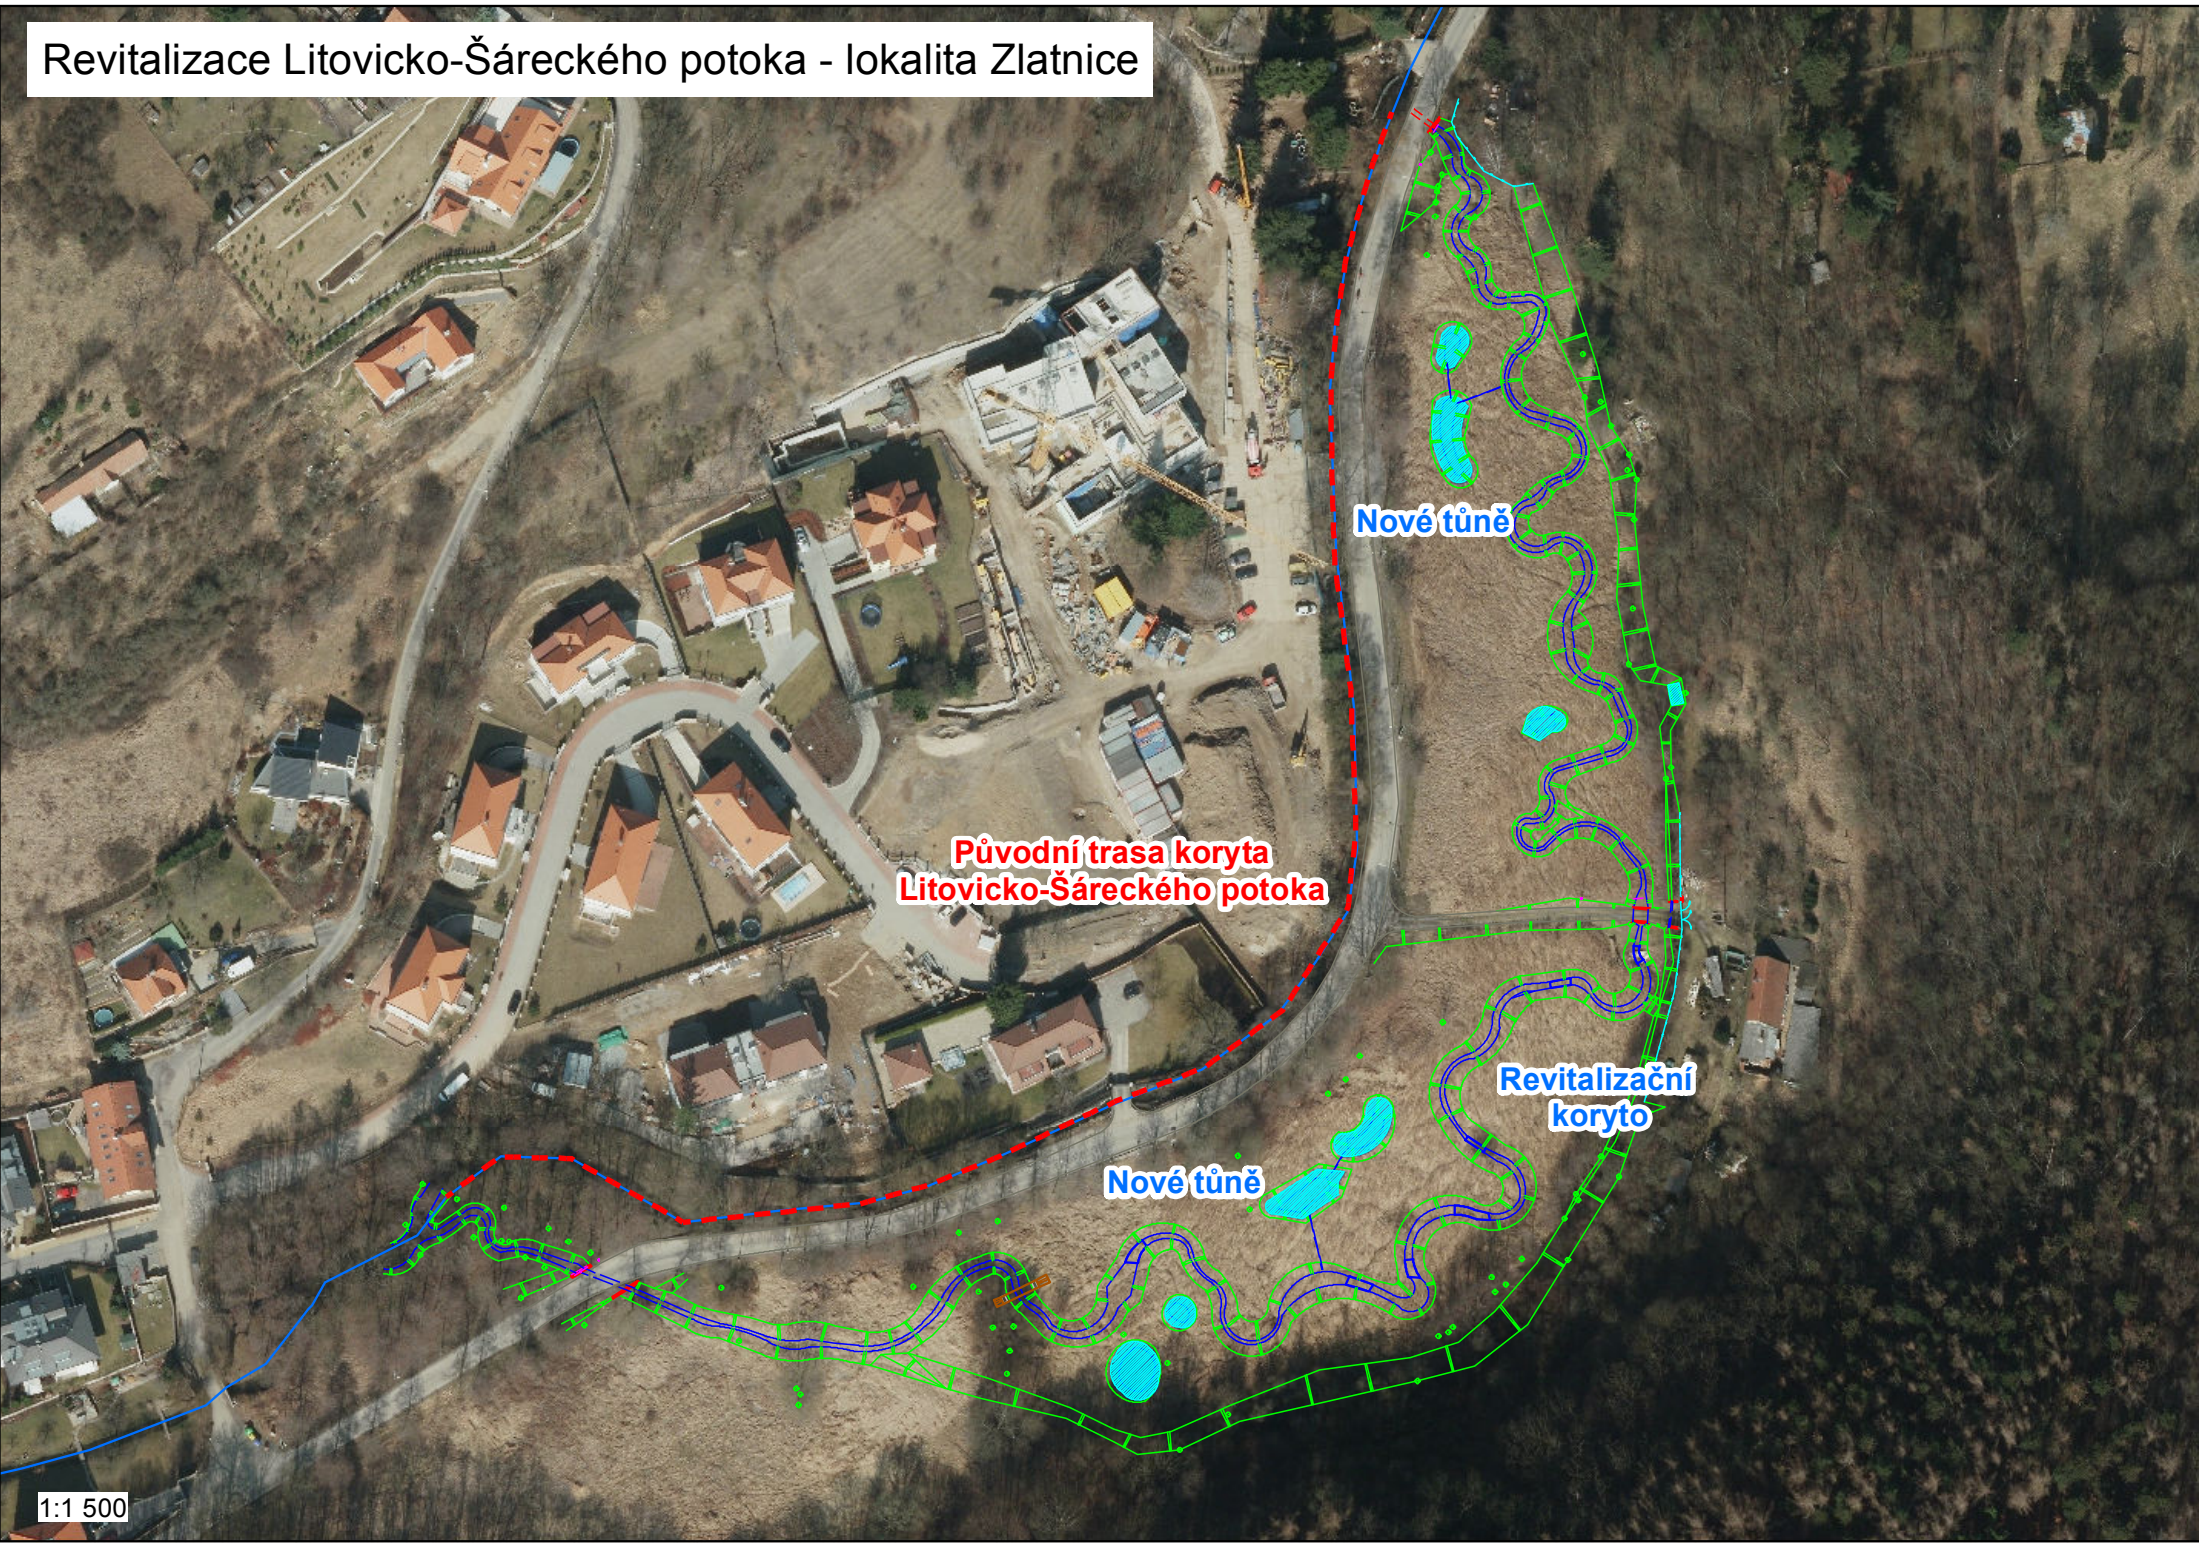

Revitalizace Litovicko-Šáreckého potoka - lokalita Zlatnice

**Původní trasa koryta
Litovicko-Šáreckého potoka**

Nové tůně

**Revitalizační
koryto**

Nové tůně

1:1 500